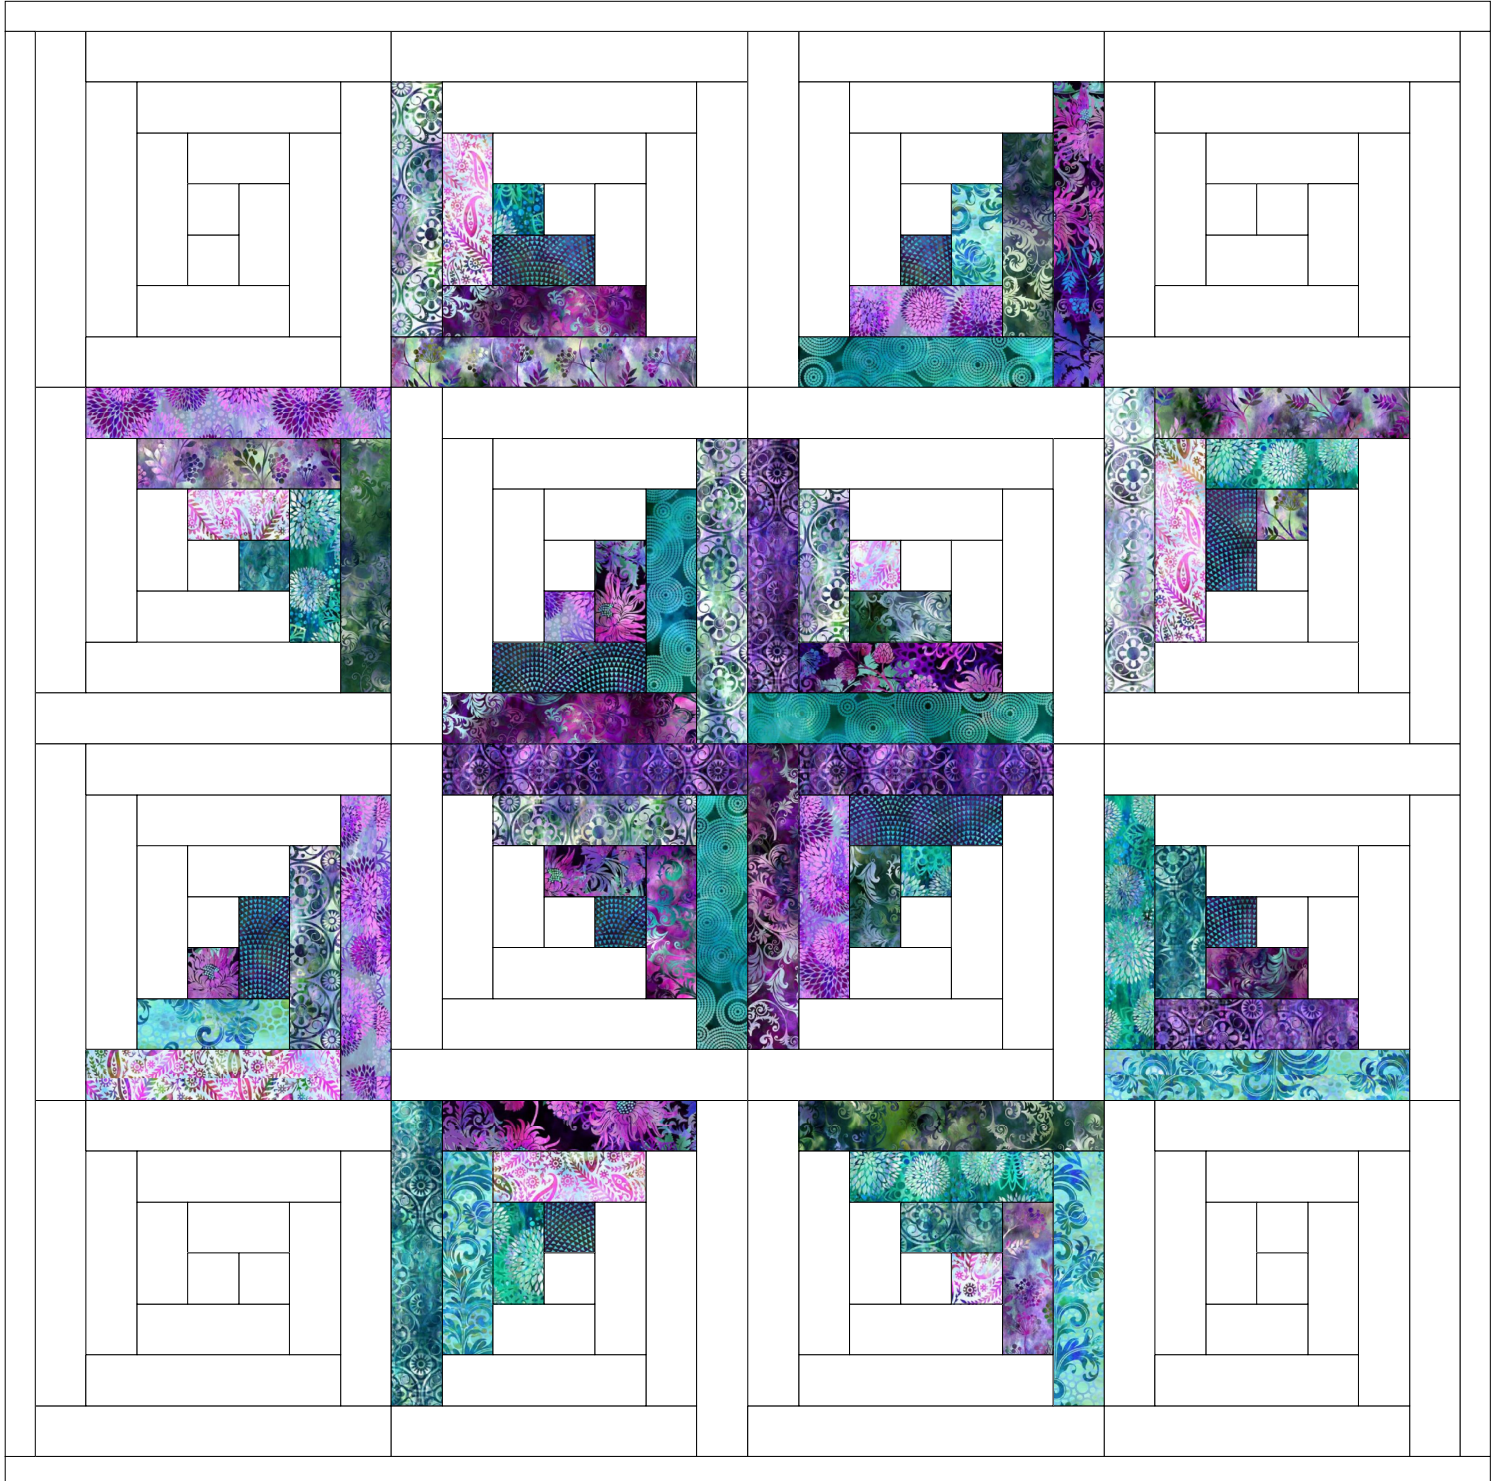

# Log Cabin Stern

Größe ca: 58" x 58" - 1,47m x 1,47m  
zugeschnitten mit dem Log Cabin Ruler 8038  
von Marti Michell (mit 2,5" Streifen)

Entwurf von Saskia Niemann